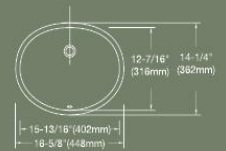

2140

Undercounter
435x360x195mm
385x310mm