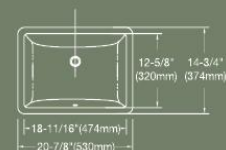

2135H

360x360x130 mm

UNDER COUNTER BASIN

2136

Undercounter
470x345x200mm
420x300mm

2137

Undercounter
530x374x212mm
474x320mm

2138

Undercounter
515x385x195mm
465x335mm

2139

Undercounter
448x382x200mm
402x318mm

2140

Undercounter
435x360x195mm
385x310mm

2141

Undercounter
495x405x210mm
445x360mm

FEATHEREDGE BASIN

Model:	Size (LxWxH)
E-9060	615x465x185mm
E-9070	715x465x185mm
E-9075	765x460x185mm
E-9080	810x465x185mm
E-9090	910x465x185mm
E-9100	1100x465x185mm
E-9120	1215x465x185mm

E-9060

E-9070

E-9080

E-9100

E-9120

Model:	Size (LxWxH)
H9065	645x565x185mm
H9080	795x565x185mm
H9095	945x565x185mm
H9125	1250x565x185mm

H-9065

H-9080

H-9095

H-9125

Model:	Size (LxWxH)
D-9060	615x465x185mm
D-9070	715x465x185mm
D-9080	810x465x185mm
D-9090	910x465x185mm
D-9100	1100x465x185mm
D-9120	1215x465x185mm

D-9060

D-9070

D-9080