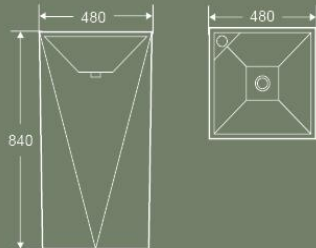

301

Pedestal basin
400x400x830mm