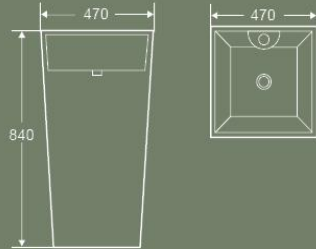

Model:	Size (LxWxH)
E-9060	615x465x185mm
E-9070	715x465x185mm
E-9075	765x460x185mm
E-9080	810x465x185mm
E-9090	910x465x185mm
E-9100	1100x465x185mm
E-9120	1215x465x185mm

E-9060

E-9070

E-9080

E-9100

E-9120

Model:	Size (LxWxH)
H9065	645x565x185mm
H9080	795x565x185mm
H9095	945x565x185mm
H9125	1250x565x185mm

H-9065

H-9080

H-9095

H-9125

Model:	Size (LxWxH)
D-9060	615x465x185mm
D-9070	715x465x185mm
D-9080	810x465x185mm
D-9090	910x465x185mm
D-9100	1100x465x185mm
D-9120	1215x465x185mm

D-9060

D-9070

D-9080

PEDESTAL BASIN

601

Pedestal basin
500x500x840mm

611

Pedestal basin
460x460x970mm

203

Pedestal basin
470x470x840mm

609