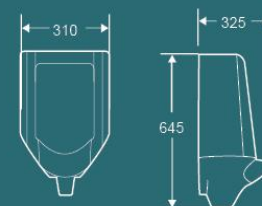

H-9065

H-9080

H-9095

H-9125

Model:	Size (LxWxH)
D-9060	615x465x185mm
D-9070	715x465x185mm
D-9080	810x465x185mm
D-9090	910x465x185mm
D-9100	1100x465x185mm
D-9120	1215x465x185mm

D-9060

D-9070

D-9080

504

wall-hung urinal
575x315x715mm

508

wall-hung auto-Induction urinal
470x310x740mm

503

wall-hung urinal
310x325x645mm

512

wall-hung auto-Induction urinal
480x325x800mm