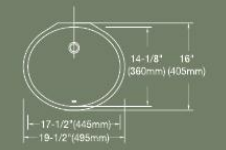

Undercounter
515x385x195mm
465x335mm

2139

Undercounter
448x382x200mm
402x318mm

2140

Undercounter
435x360x195mm
385x310mm

2141

Undercounter
495x405x210mm
445x360mm

FEATHEREDGE BASIN

Model:	Size (LxWxH)
E-9060	615x465x185mm
E-9070	715x465x185mm
E-9075	765x460x185mm
E-9080	810x465x185mm
E-9090	910x465x185mm
E-9100	1100x465x185mm
E-9120	1215x465x185mm

E-9060

E-9070

E-9080

E-9100

E-9120

Model:	Size (LxWxH)
H9065	645x565x185mm
H9080	795x565x185mm
H9095	945x565x185mm
H9125	1250x565x185mm

H-9065

H-9080

H-9095

H-9125

Model:	Size (LxWxH)
D-9060	615x465x185mm
D-9070	715x465x185mm
D-9080	810x465x185mm
D-9090	910x465x185mm
D-9100	1100x465x185mm
D-9120	1215x465x185mm

D-9060

D-9070

D-9080