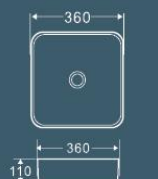

2134B

2134C

2134D

2134E

2134F

2134G

2134H

360x360x110 mm

H-9065

H-9080

H-9095

H-9125

Model:	Size (LxWxH)
D-9060	615x465x185mm
D-9070	715x465x185mm
D-9080	810x465x185mm
D-9090	910x465x185mm
D-9100	1100x465x185mm
D-9120	1215x465x185mm

D-9060

D-9070

D-9080