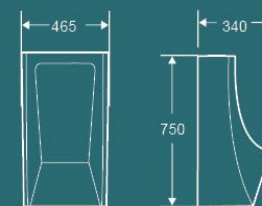

507

wall-hung urinal
340x270x690mm