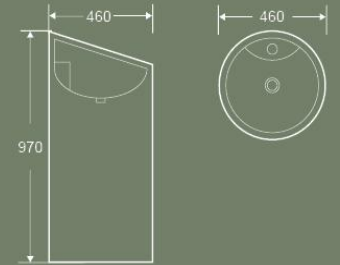

Model:	Size (LxWxH)
E-9060	615x465x185mm
E-9070	715x465x185mm
E-9075	765x460x185mm
E-9080	810x465x185mm
E-9090	910x465x185mm
E-9100	1100x465x185mm
E-9120	1215x465x185mm

E-9060

E-9070

E-9080

E-9100

E-9120

Model:	Size (LxWxH)
H9065	645x565x185mm
H9080	795x565x185mm
H9095	945x565x185mm
H9125	1250x565x185mm

H-9065

H-9080

H-9095

H-9125

Model:	Size (LxWxH)
D-9060	615x465x185mm
D-9070	715x465x185mm
D-9080	810x465x185mm
D-9090	910x465x185mm
D-9100	1100x465x185mm
D-9120	1215x465x185mm

D-9060

D-9070

D-9080

PEDESTAL BASIN

601

Pedestal basin
500x500x840mm

611

Pedestal basin
460x460x970mm

203

Pedestal basin
470x470x840mm

609