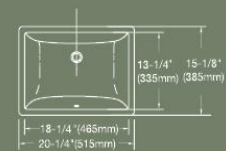

2135H

360x360x130 mm

UNDER COUNTER BASIN

2136

Undercounter
470x345x200mm
420x300mm

2137

Undercounter
530x374x212mm
474x320mm

2138

Undercounter
515x385x195mm
465x335mm

2139

Undercounter
448x382x200mm
402x318mm

2140

Undercounter
435x360x195mm
385x310mm

2141

Undercounter
495x405x210mm
445x360mm

FEATHEREDGE BASIN

Model:	Size (LxWxH)
E-9060	615x465x185mm
E-9070	715x465x185mm
E-9075	765x460x185mm
E-9080	810x465x185mm
E-9090	910x465x185mm
E-9100	1100x465x185mm
E-9120	1215x465x185mm

E-9060

E-9070

E-9080

E-9100

E-9120

Model:	Size (LxWxH)
H9065	645x565x185mm
H9080	795x565x185mm
H9095	945x565x185mm
H9125	1250x565x185mm

H-9065

H-9080

H-9095

H-9125

Model:	Size (LxWxH)
D-9060	615x465x185mm
D-9070	715x465x185mm
D-9080	810x465x185mm
D-9090	910x465x185mm
D-9100	1100x465x185mm
D-9120	1215x465x185mm

D-9060

D-9070

D-9080