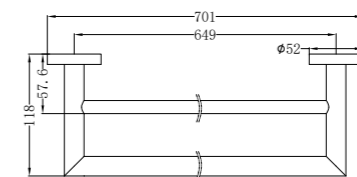

Double Towel Rail 700mm