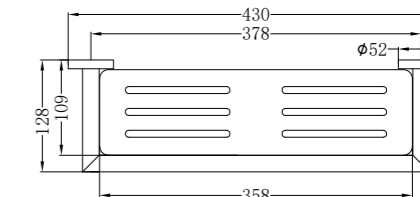

Metal Shelf