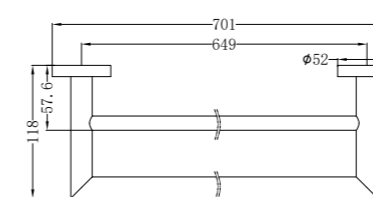

Double Towel Rail 700mm