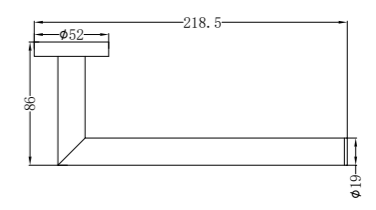

NR3687aCH

Metal Shelf

NR3682MB

Robe Hook

NR3686wMB

Toilet Roll Holder

NR3680MB

Hand Towel Rail