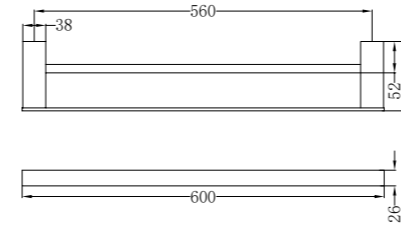

Double Towel Rail 600mm