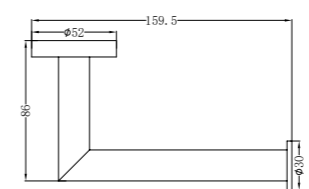

NR3687aCH

Metal Shelf

NR3682MB

Robe Hook

NR3686wMB

Toilet Roll Holder

NR3680MB

Hand Towel Rail