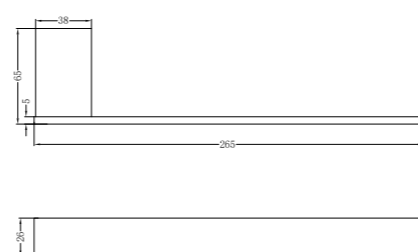

NR4682MB

Robe Hook

NR4686MB

Toilet Roll Holder

NR4680MB

Hand Towel Rail

NR4624dMB

Double Towel Rail 600mm