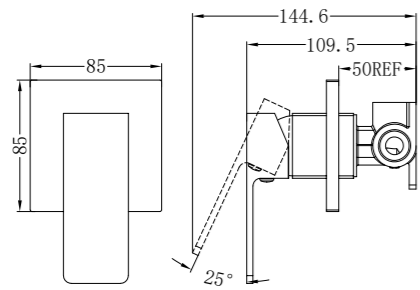

Shower Mixer