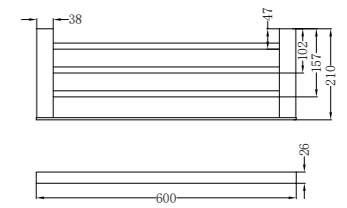

NR4630CH

Single Towel Rail 800mm

NR4689CH

Towel Rack

NR4682CH

Robe Hook

NR4686CH

Toilet Roll Holder