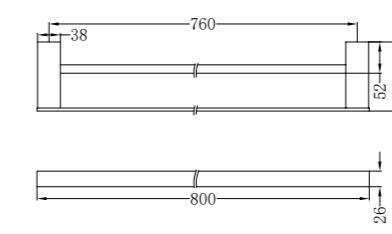

Double Towel Rail 800mm