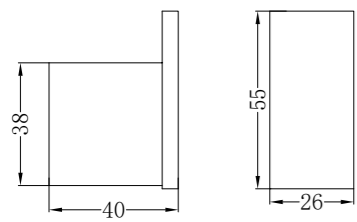

NR4630BN

Single Towel Rail 800mm

NR4689BN

Towel Rack

NR4682BN

Robe Hook

NR4686BN

Toilet Roll Holder