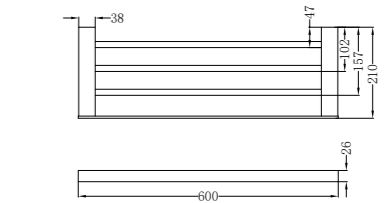

NR4689BN

Towel Rack