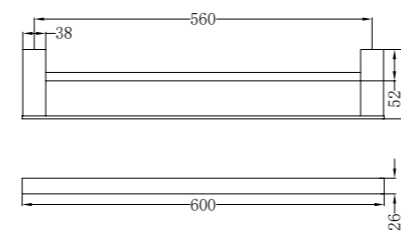

NR4682MB

Robe Hook

NR4686MB

Toilet Roll Holder

NR4680MB

Hand Towel Rail

NR4624dMB

Double Towel Rail 600mm