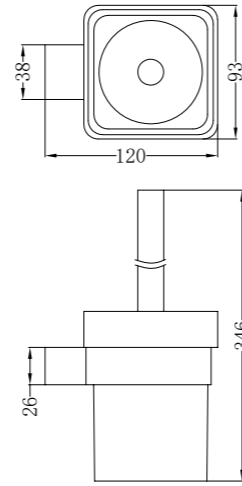

Toilet Brush Holder