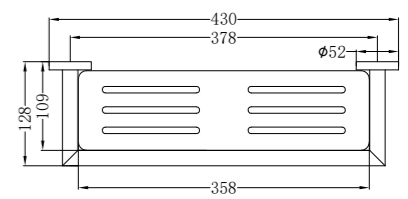

NR3630MB

Single Towel Rail 700mm

NR3630dMB

Double Towel Rail 700mm

NR3687aMB

Metal Shelf

NR3682BN

Robe Hook