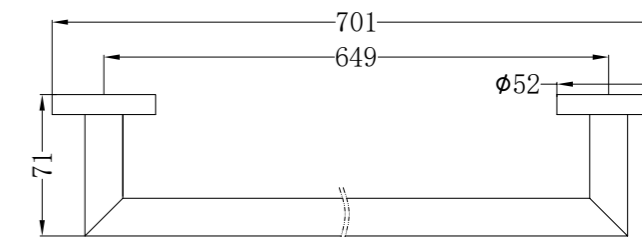

Single Towel Rail 700mm