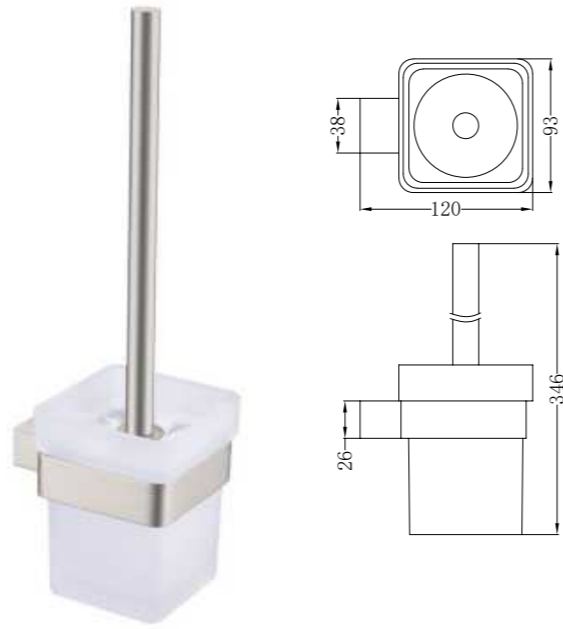

NR4630dMB

Double Towel Rail 800mm

NR4687aMB

Metal Shelf

NR4688BN

Toilet Brush Holder

NR4624BN

Single Towel Rail 600mm