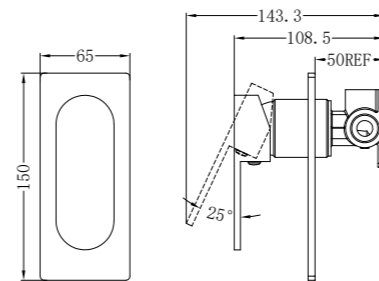

NR301309BN

Shower Mixer