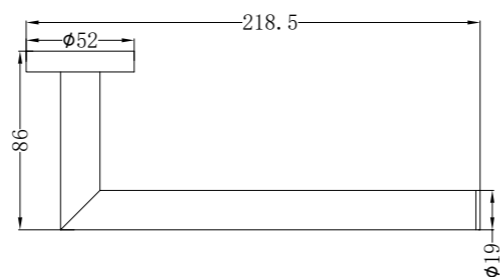

Hand Towel Rail