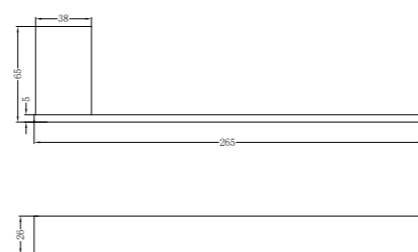

Hand Towel Rail