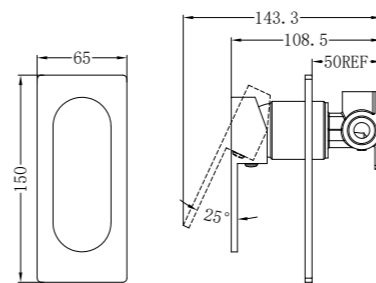

Shower Mixer