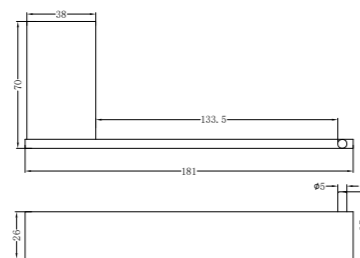

NR4630CH

Single Towel Rail 800mm

NR4689CH

Towel Rack

NR4682CH

Robe Hook

NR4686CH

Toilet Roll Holder