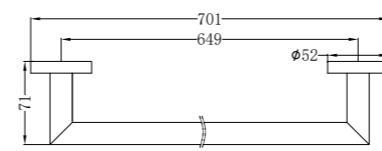

NR3630MB

Single Towel Rail 700mm

NR3630dMB

Double Towel Rail 700mm

NR3687aMB

Metal Shelf

NR3682BN

Robe Hook