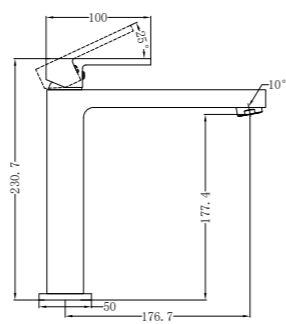

Shower Mixer