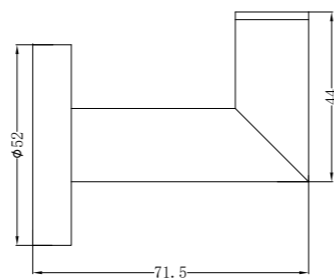

NR3630MB

Single Towel Rail 700mm

NR3630dMB

Double Towel Rail 700mm

NR3687aMB

Metal Shelf

NR3682BN

Robe Hook