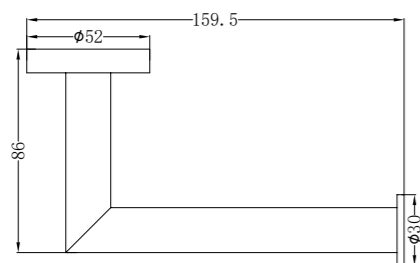

Toilet Roll Holder