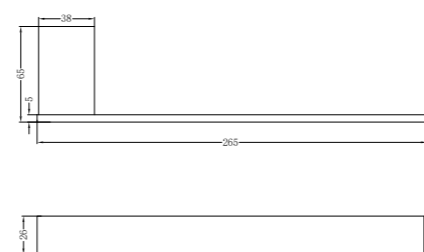

NR4680BN

Hand Towel Rail