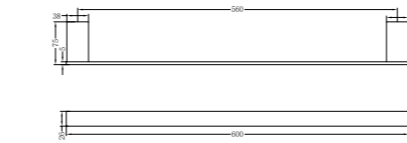

NR4630dMB

Double Towel Rail 800mm

NR4687aMB

Metal Shelf

NR4688BN

Toilet Brush Holder

NR4624BN

Single Towel Rail 600mm