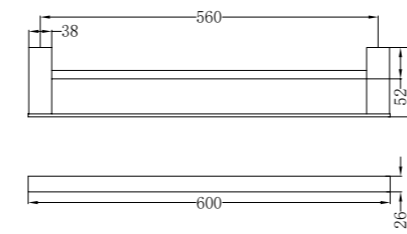

NR4624dBN

Double Towel Rail 600mm