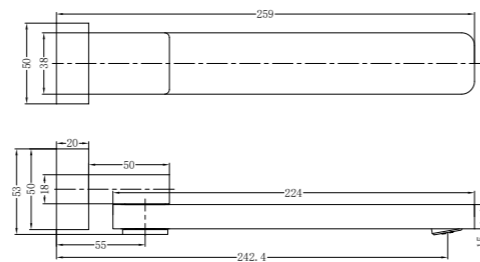

Swivel Bath Spout