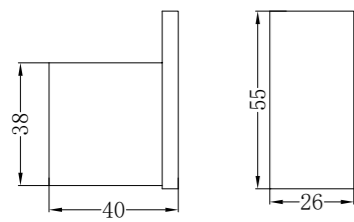

NR4630CH

Single Towel Rail 800mm

NR4689CH

Towel Rack

NR4682CH

Robe Hook

NR4686CH

Toilet Roll Holder