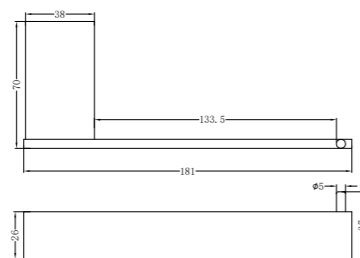

NR4630BN

Single Towel Rail 800mm

NR4689BN

Towel Rack

NR4682BN

Robe Hook

NR4686BN

Toilet Roll Holder