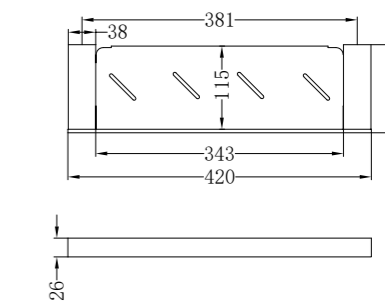

Metal Shelf