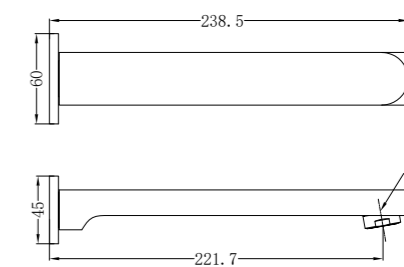

NR301303BN

Bath Spout