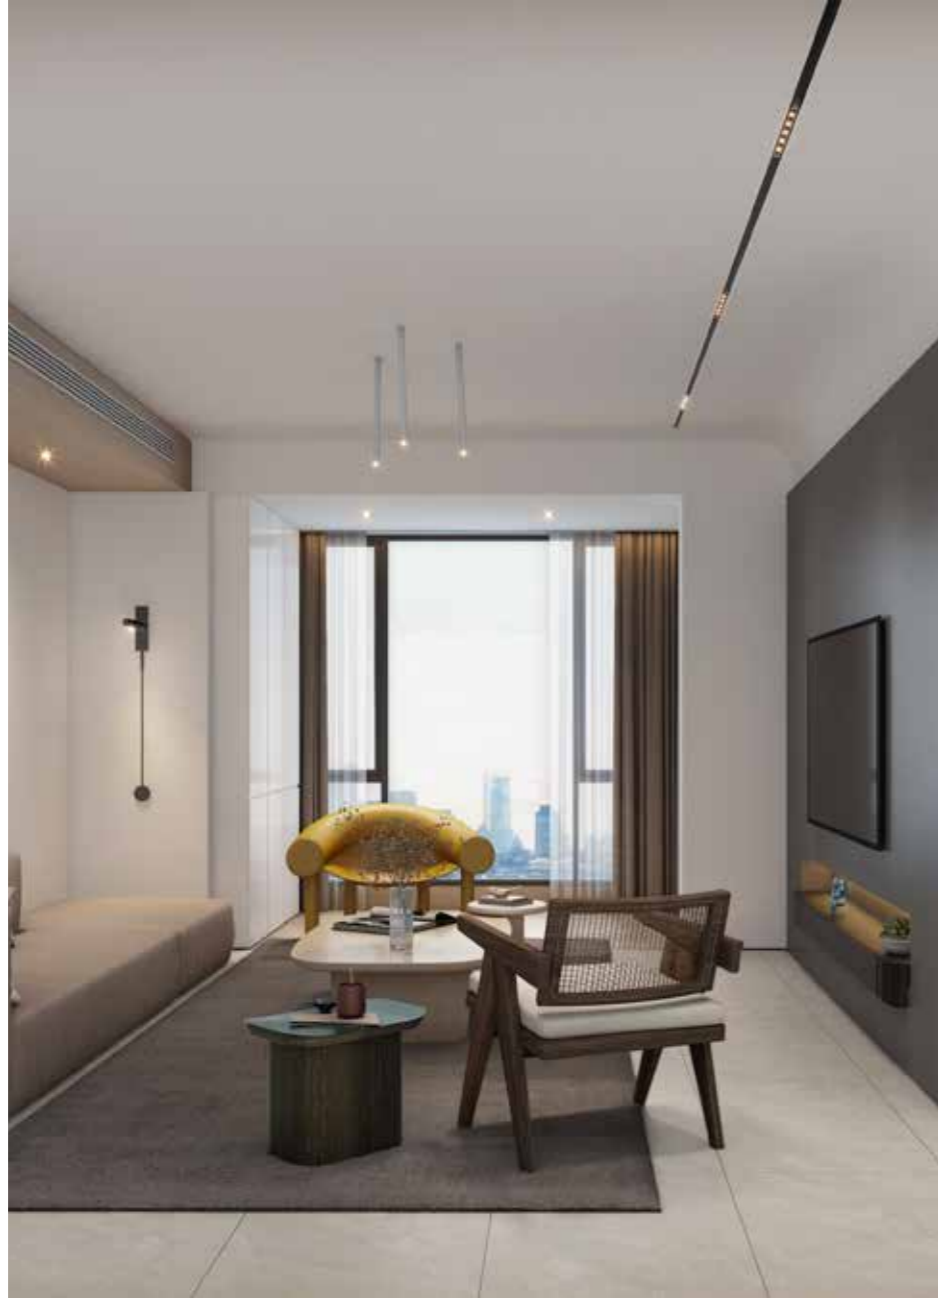

PN918062 900X1800MM
PN612062 600X1200MM

✕ 10.5mm

工艺特点

平面 + 柔抛

产品鉴赏

婴儿般的表面触感，柔和的纹理，温馨而又舒适自在。

- 防火耐高温
- 食品级表面
- 抗冲击
- 耐腐蚀耐酸碱
- 超强耐污
- 零吸水、零渗透
- 抗菌抑菌
- 抗折耐刮磨
- 防滑
- 抗冻
- 抗UV
- 零甲醛

PN126062 铺贴应用效果