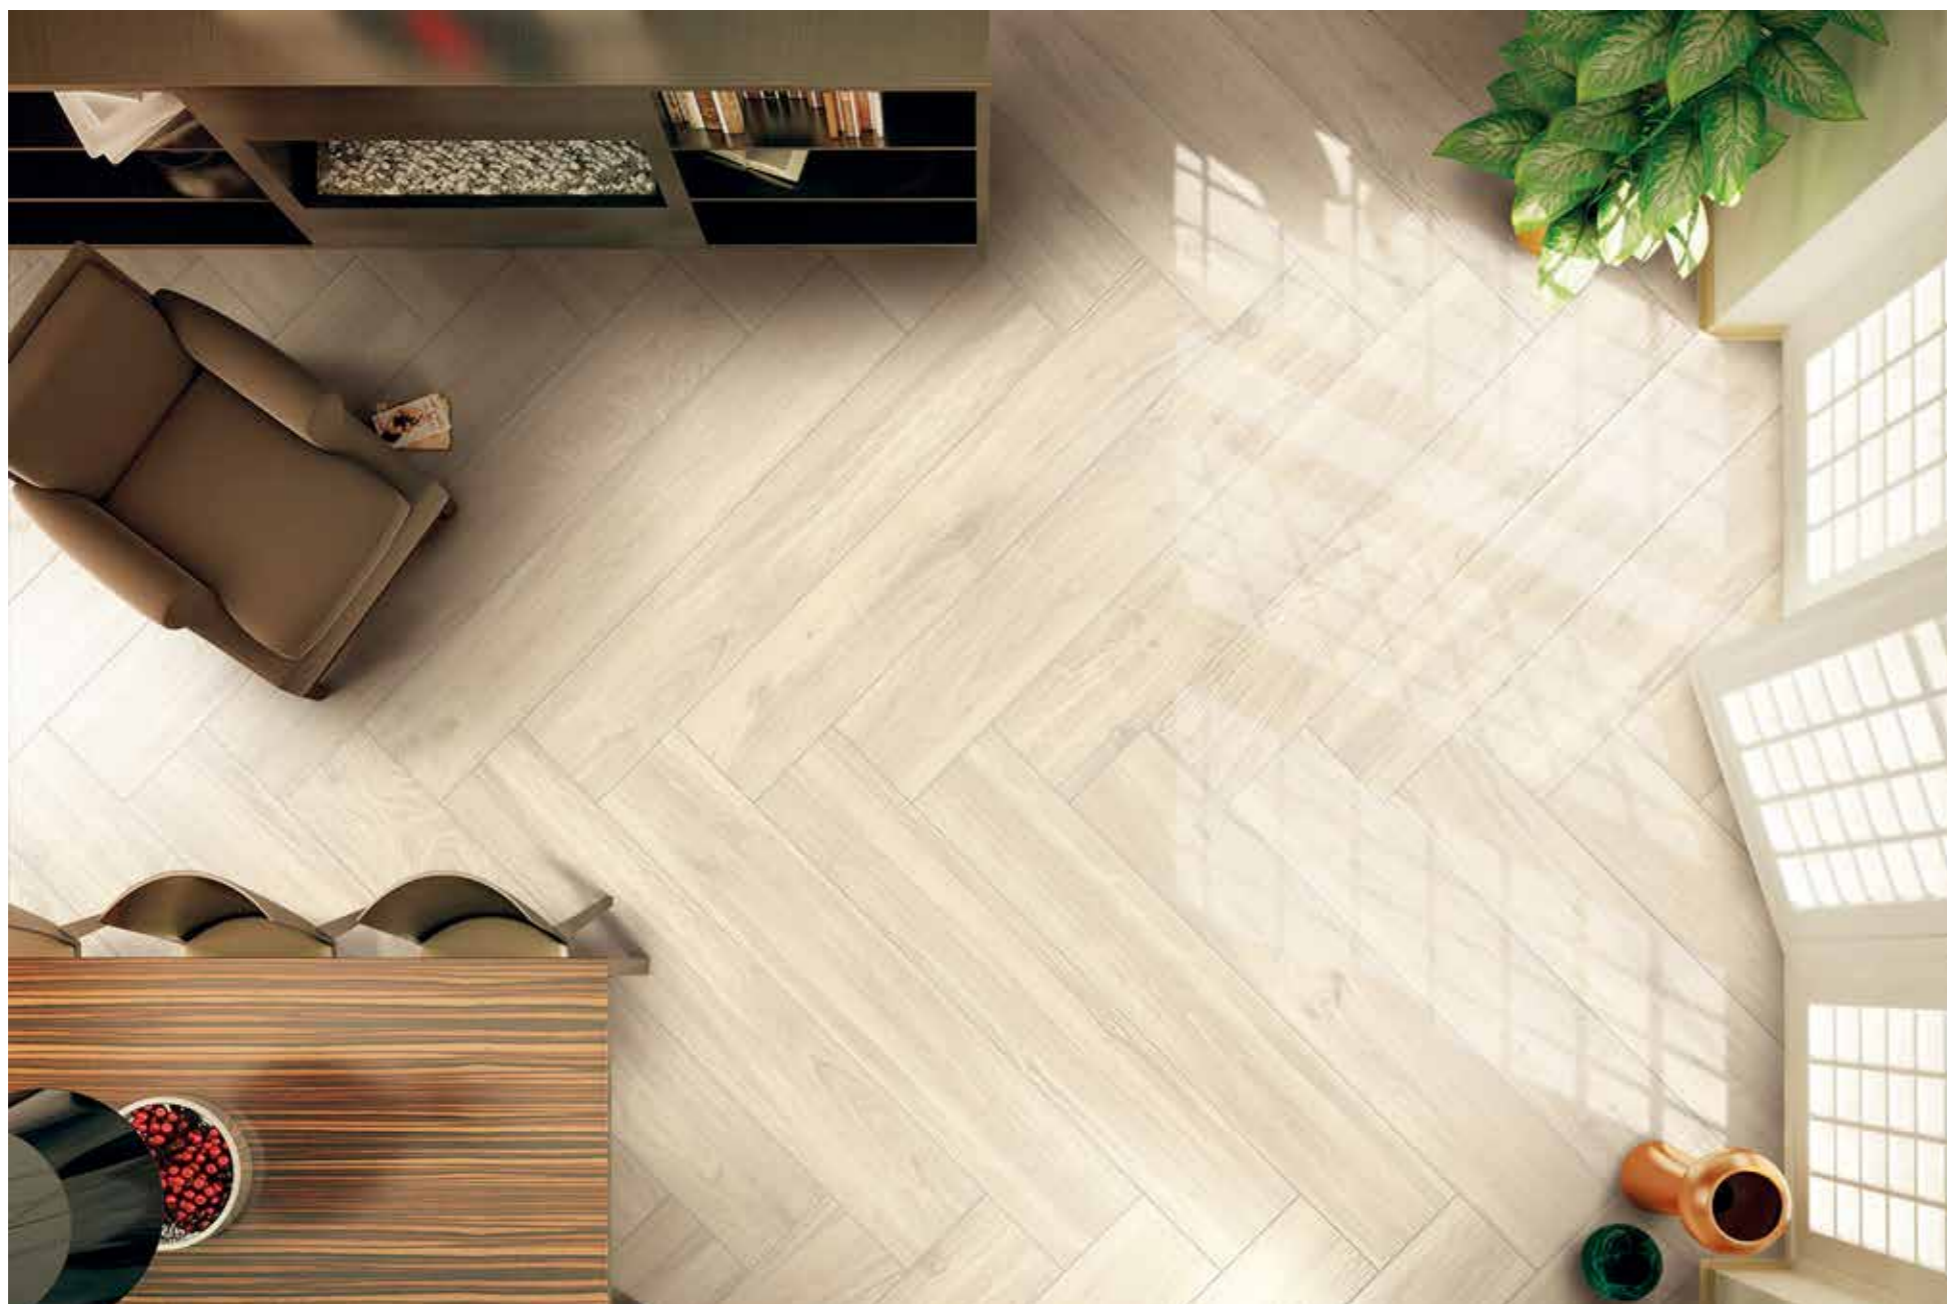

100% 仿自然纯木纹理，无处不透露出大自然的恬然气息。

BD1408 铺贴应用效果

NATIVE 森林

BD50421

一石多面

BD50421 200X1200MM

10.2mm

工艺特点