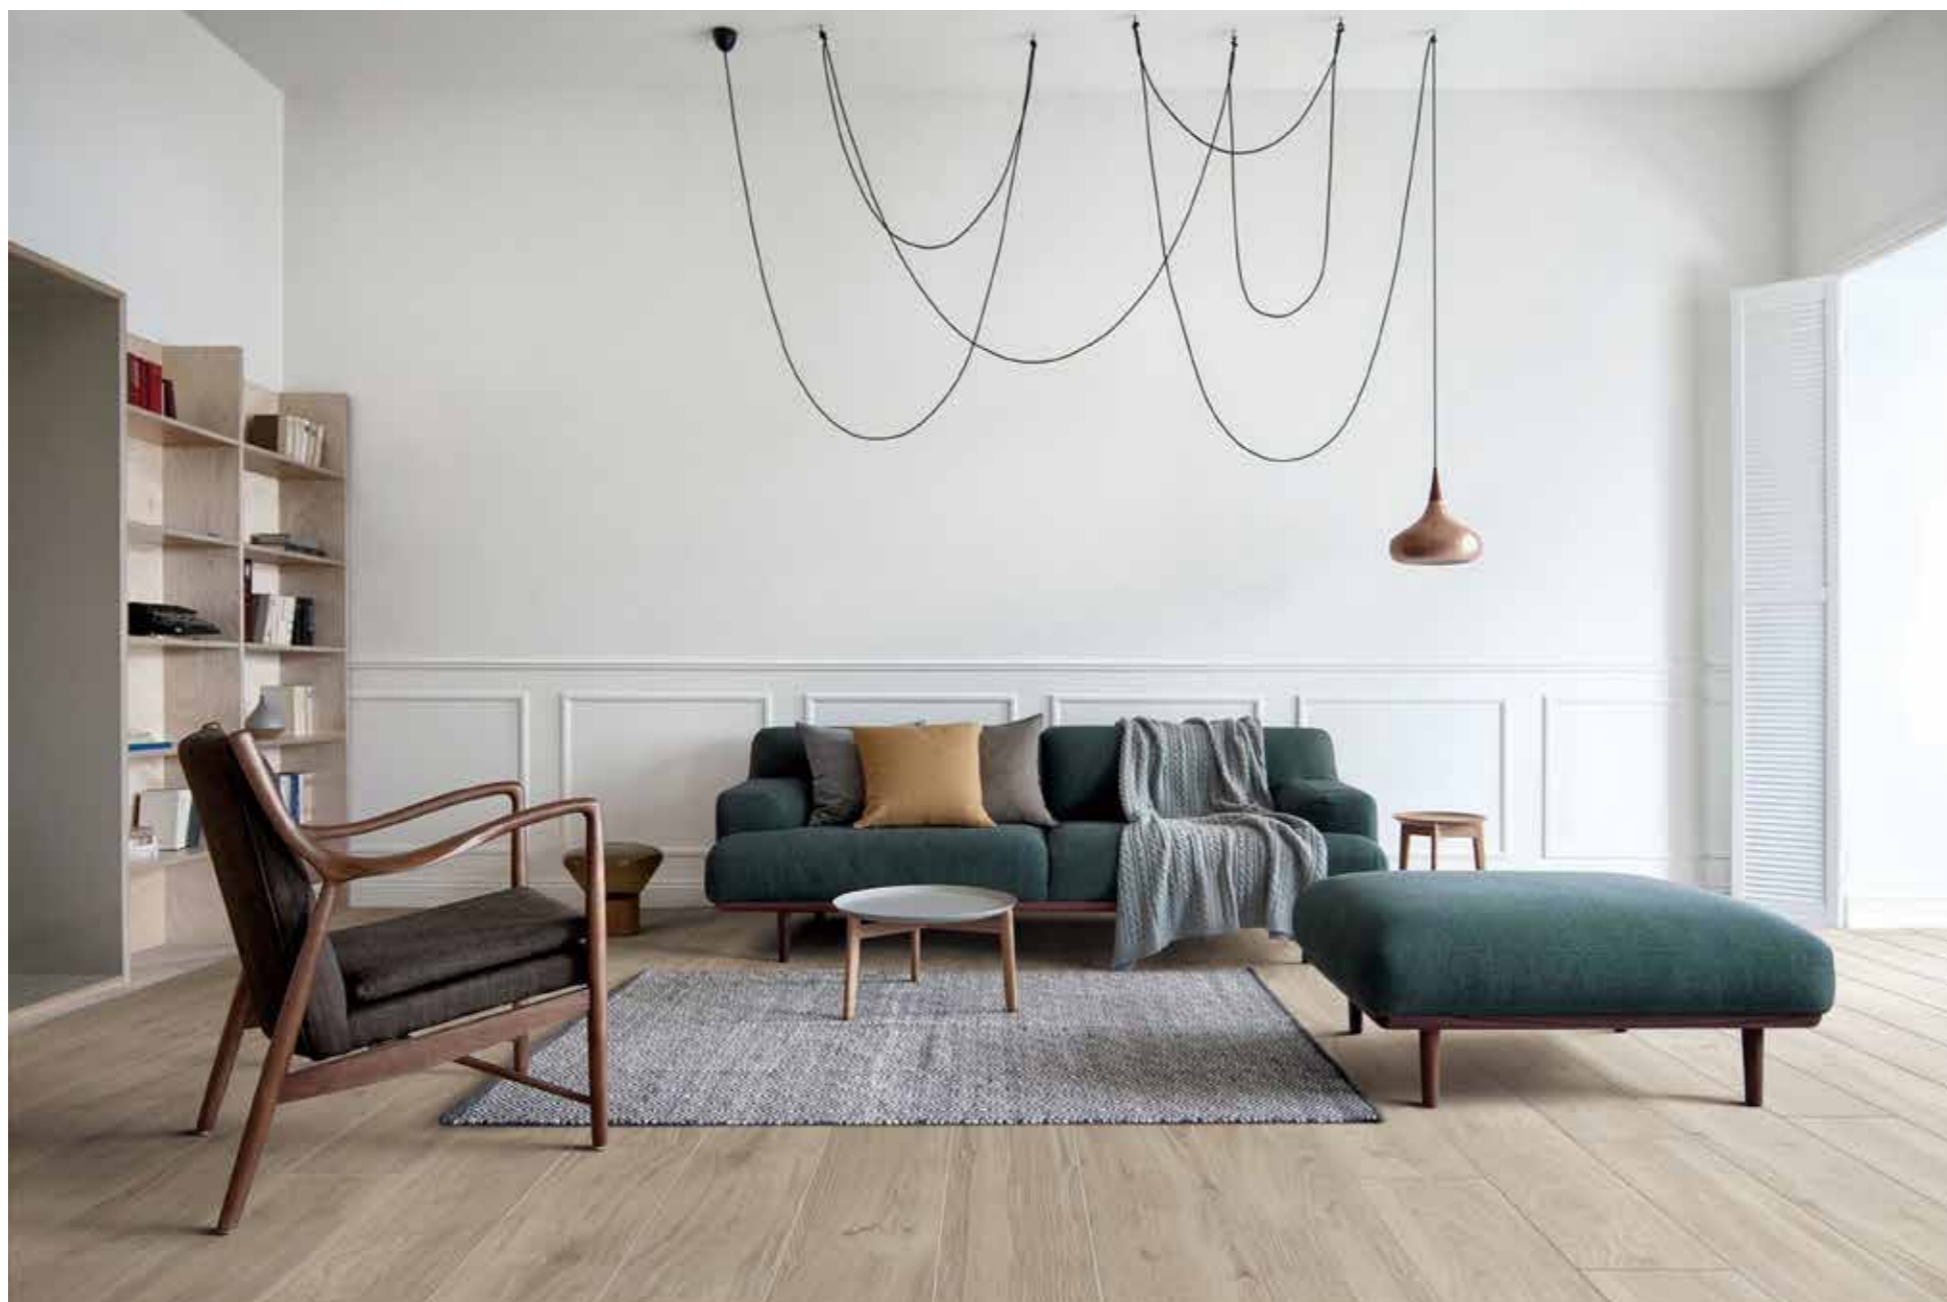

BD50421 铺贴应用效果