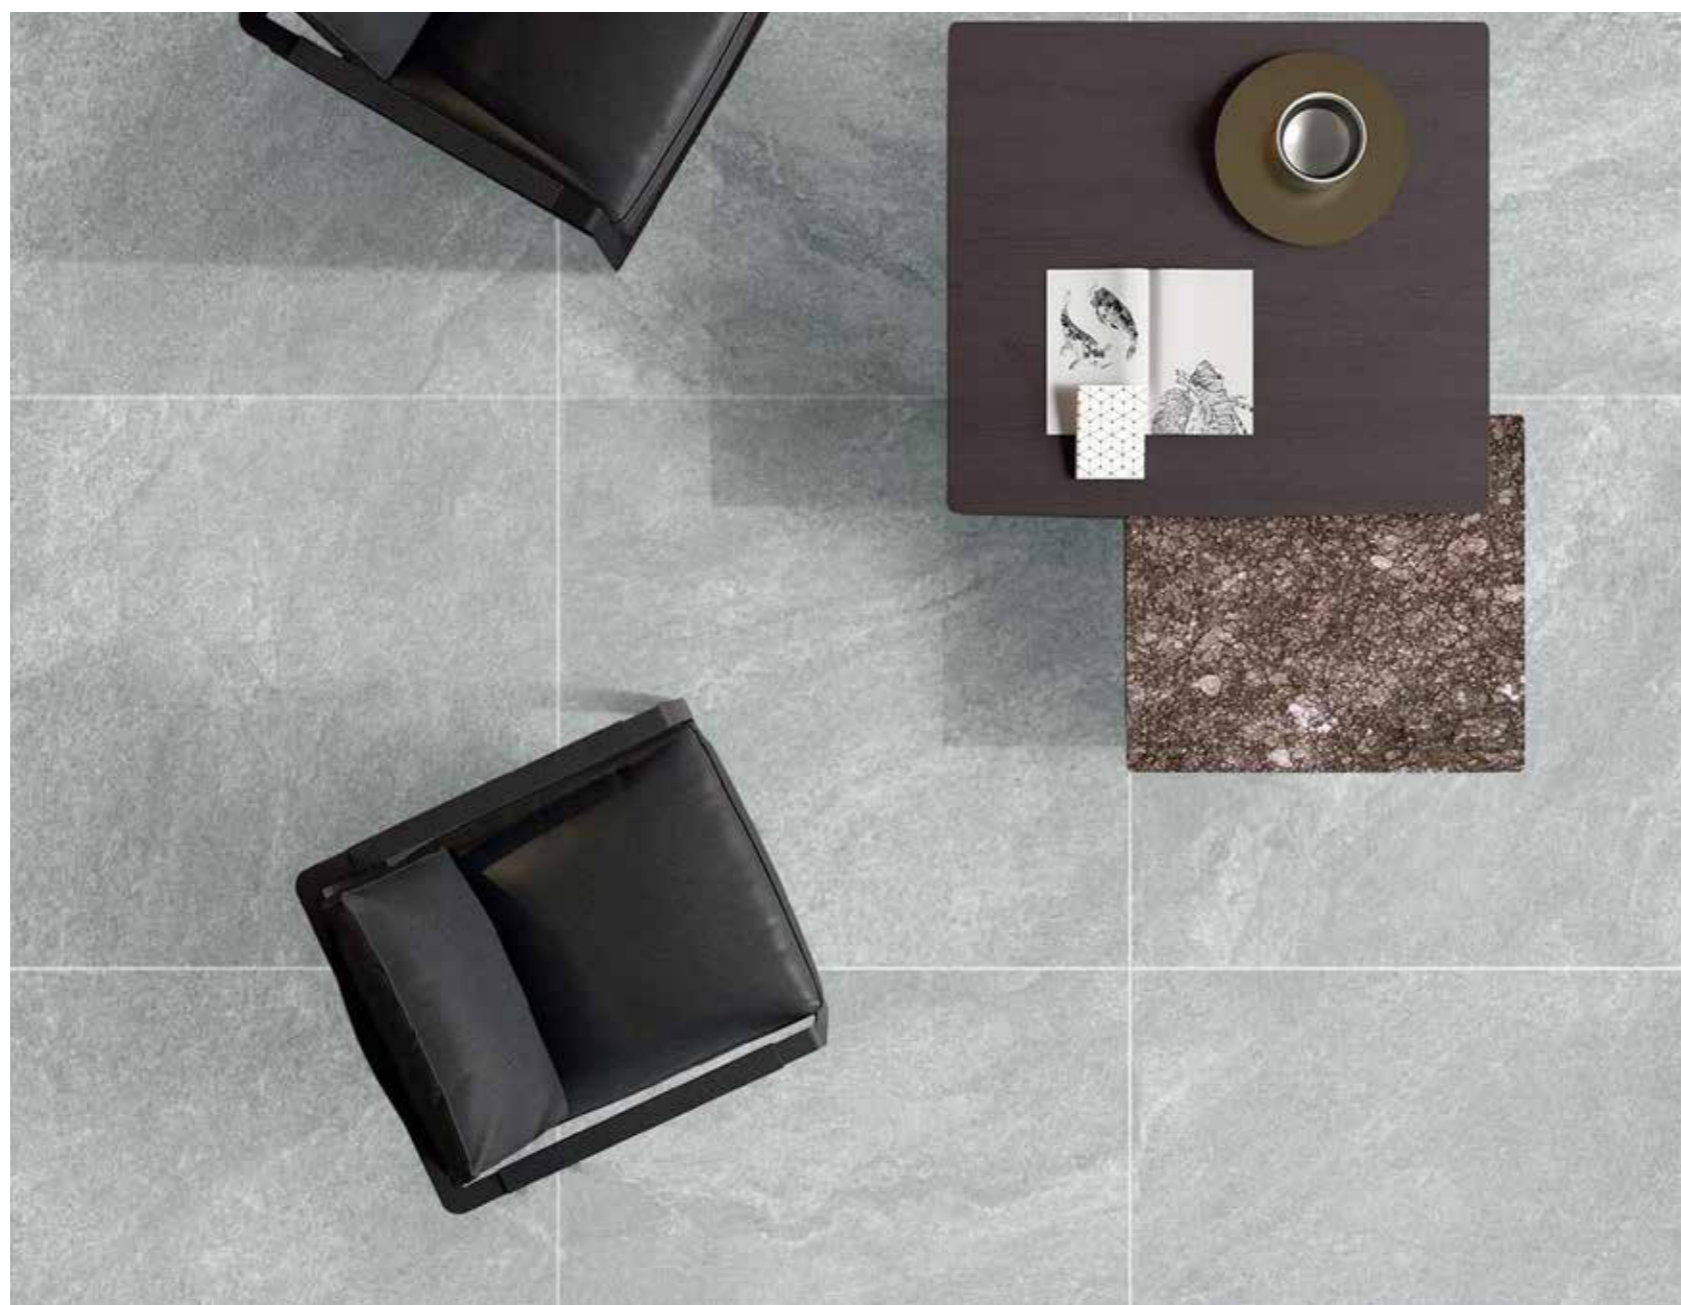

CT6003 600X600mm

9.5mm

工艺特点

细干粒 + 斑点坯

产品鉴赏

岁月的风沙，风沙的侵蚀。

- 防火耐高温
- 食品级表面
- 抗冲击
- 耐腐蚀耐酸碱
- 超强耐污
- 零吸水、零渗透
- 抗菌抑菌
- 抗折耐刮磨
- 防滑
- 抗冻
- 抗UV
- 零甲醛

CT6003 铺贴应用效果