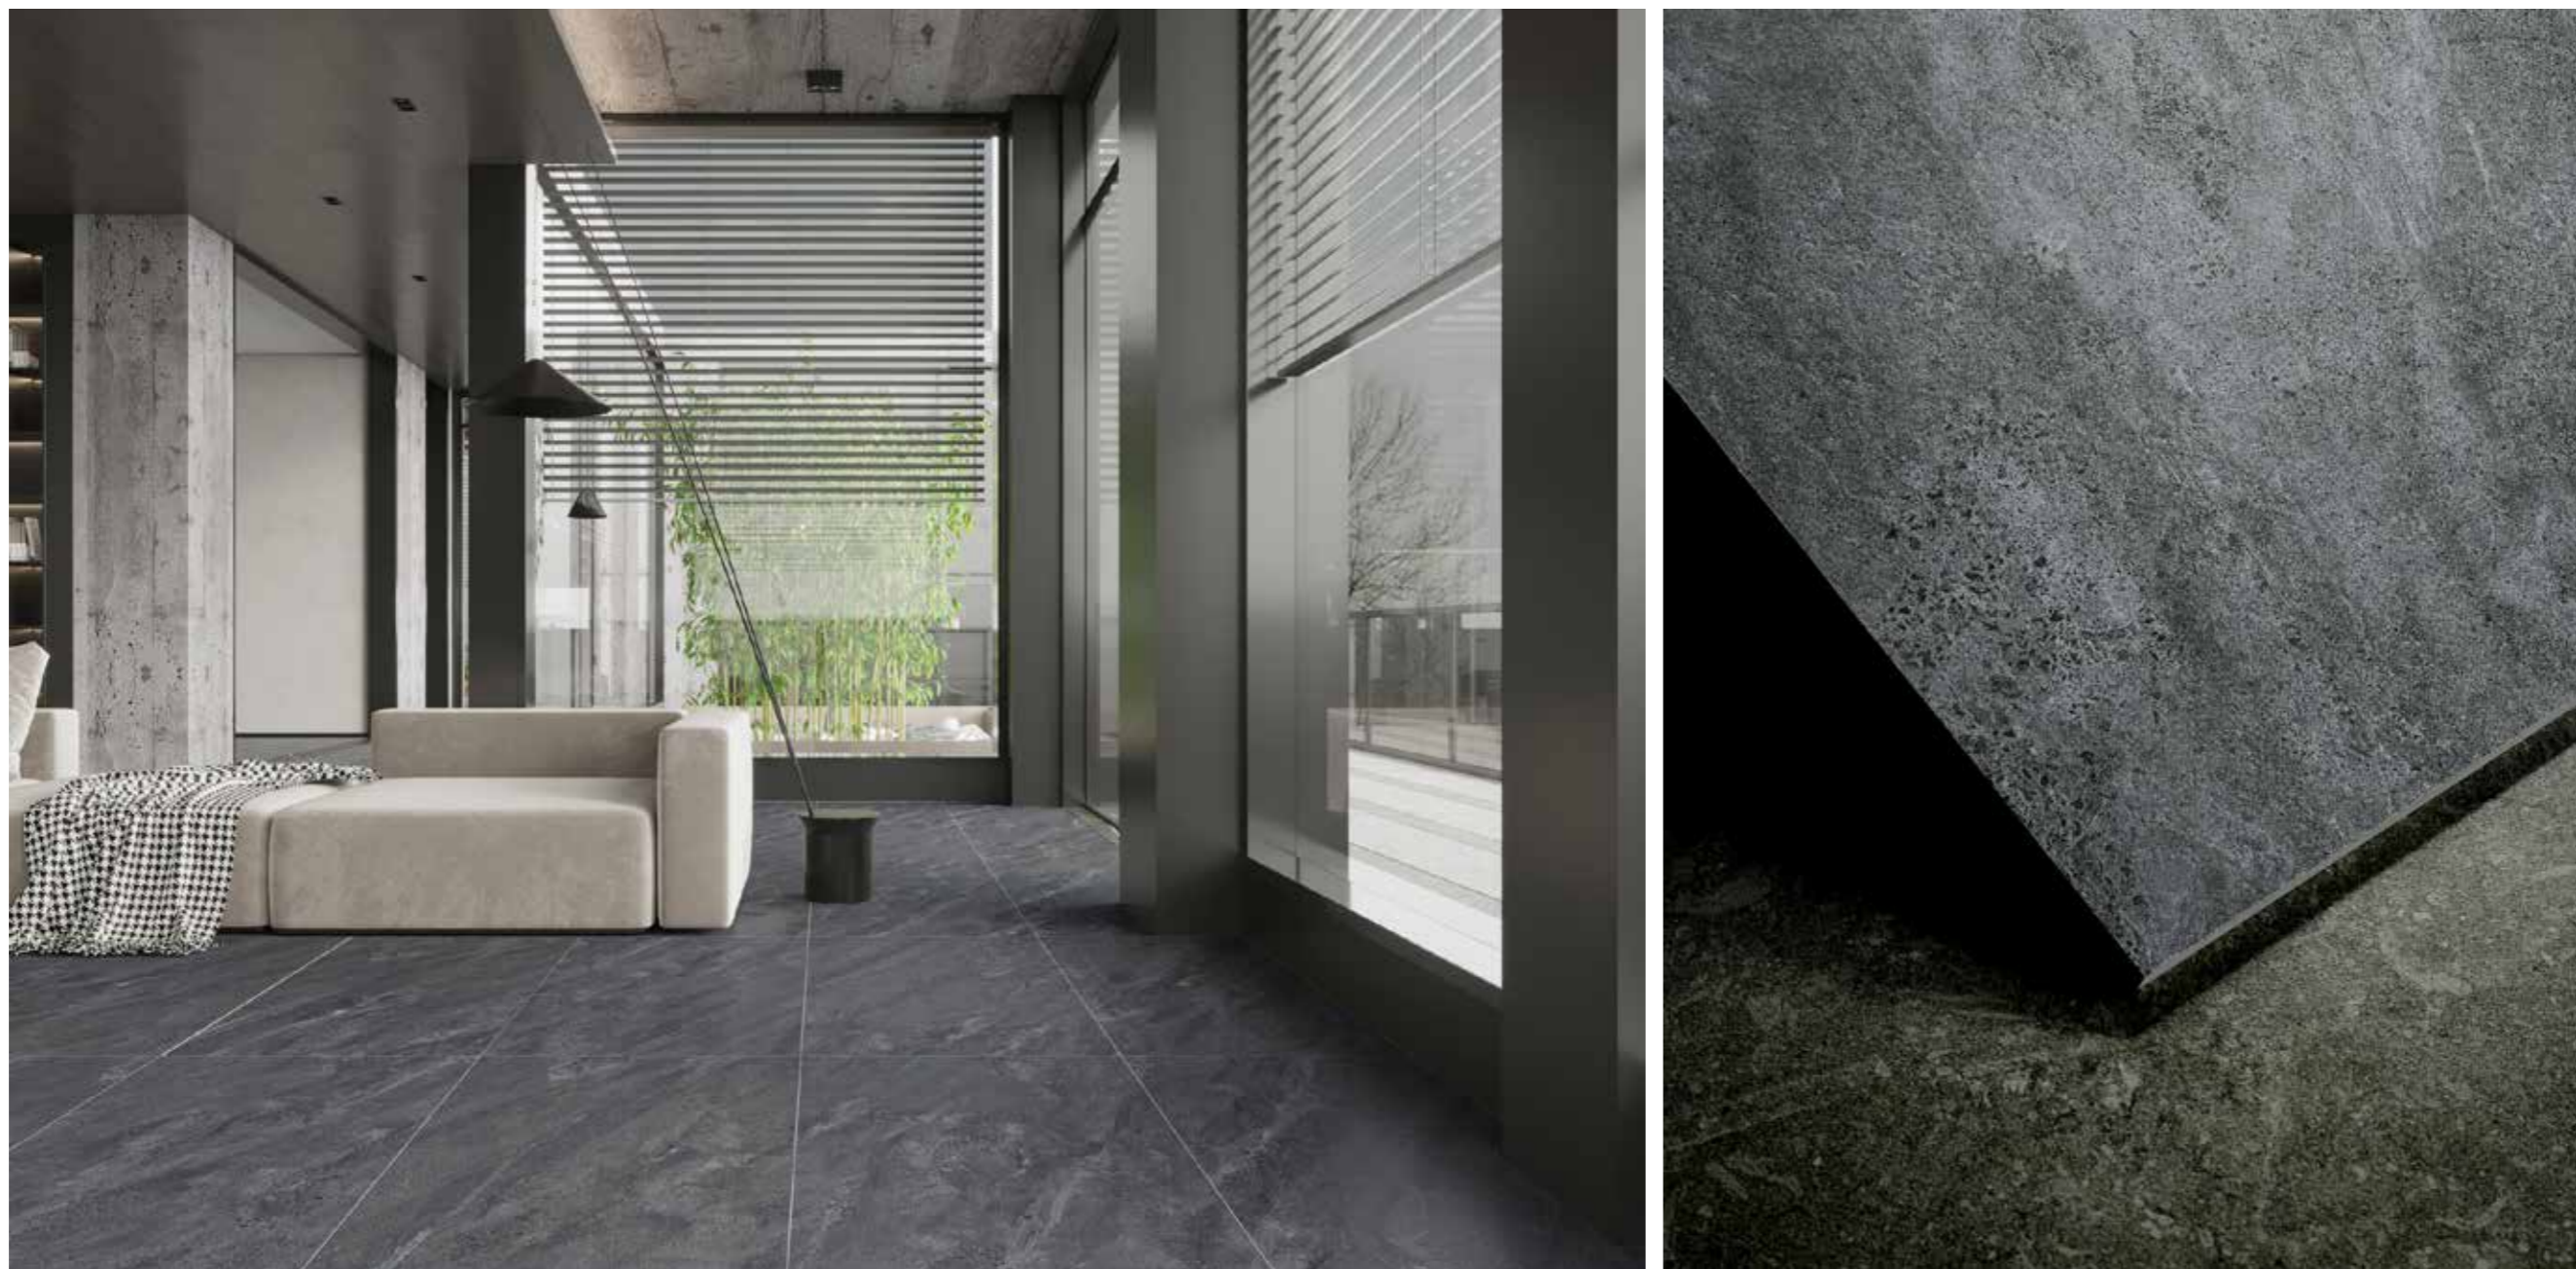

ST6121 铺贴应用效果